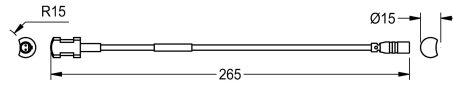

KWC AQUA3000OPEN Capteur de température par contact

Modell-Linie: AQUA3000OPEN | ZAQUA021
Gestion de l'eau | Accessoires gestion de l'eau

KWC-No.

2000100975

Exécution pour conduite d'eau chaude

2000100976

Exécution pour conduite d'eau froide

Capteur de température par contact pour application sur les raccords A3000 open, pour l'enregistrement de températures avec un instrument de mesure PT1000.

Pour conduite d'eau froide

Données techniques

Type de capteur