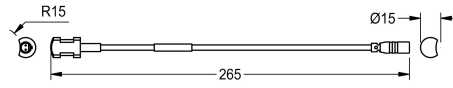

## KWC AQUA3000OPEN

Sensore della temperatura di contatto

Modell-Linie: AQUA3000OPEN | ZAQUA021

Aqua3000 open - sistema di gestione dell'acqua | Accessori per sistema di gestione dell'acqua

### KWC-No.

**2000100975**

Versione per tubazione dell'acqua calda

**2000100976**

per tubazione dell'acqua fredda

Sensore della temperatura di contatto per l'impiego con le utenze A3000 open, per la registrazione delle temperature mediante il dispositivo di

misurazione PT1000.

Per tubazione dell'acqua calda