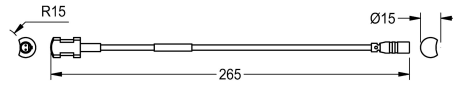

KWC AQUA3000OPEN Sensore della temperatura di contatto

Modell-Linie: AQUA3000OPEN | ZAQUA021

Aqua3000 open - sistema di gestione dell'acqua | Accessori per sistema di gestione dell'acqua

KWC-No.

2000100975

Versione per tubazione dell'acqua calda

2000100976

per tubazione dell'acqua fredda

Sensore della temperatura di contatto per l'impiego con le utenze A3000 open, per la registrazione delle temperature mediante il dispositivo di

misurazione PT1000.

Per tubazione dell'acqua calda

Dati tecnici

Tipologia del sensore

Sensore di temperatura