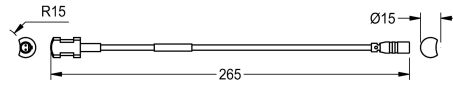

KWC AQUA3000OPEN Contact-temperatuursensor

Modell-Linie: AQUA3000OPEN | ZAQUA021

Aqua 3000 open Watermanagementsysteem | Accessoires voor watermanagement

KWC-No.

2000100975

Uitvoering voor warmwaterleiding

2000100976

Uitvoering voor koudwaterleiding.

Contact-temperatuursensor voor A3000 open armaturen, voor meting van temperaturen met PT1000 meetelement.

Voor koudwaterleiding

Technical Data

Type sensor

Temperatuursensor