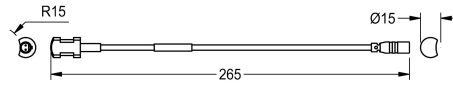

## KWC AQUA3000OPEN Kontakttemperatursensor

Modell-Linie: AQUA3000OPEN | ZAQUA021

Vattenhantering | Kompletterande delar vattenhantering

### KWC-No.

**2000100975**

Version for hot water pipe

**2000100976**

Version for cold water pipe

Kontakttemperatursensor för användning med A3000 öppna anslutningar för registrering av temperaturer med mätelementet PT1000.