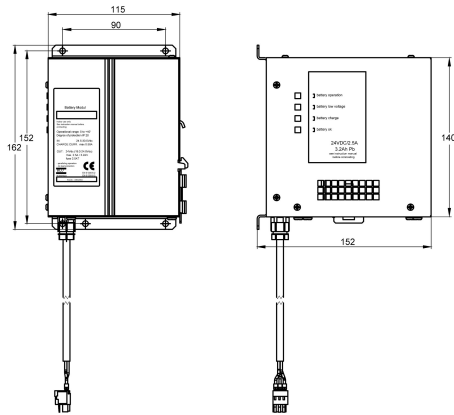

KWC AQUA3000OPEN Nepřerušitelný napájecí zdroj

Modell-Linie: AQUA3000OPEN | ZAQUA006

Systém řízení spotřeby vody | Příslušenství Řízená spotřeba vody

KWC-No.

2000100977

Napájecí napětí: 24 V DC/3,2 Ah

Nepřerušitelný napájecí zdroj A3000 open pro připojení k funkční řídicí

jednotce ECC 24 V DC/3,2 Ah.

Technické údaje

ATT-WS-COMPA30000

ano

Výstupní napětí

24 Volt

Celková hloubka

152 mm

Celková výška

162 mm

Celková šířka

115 mm

Příkonu

Ne

Systém ochrany IP

IP20