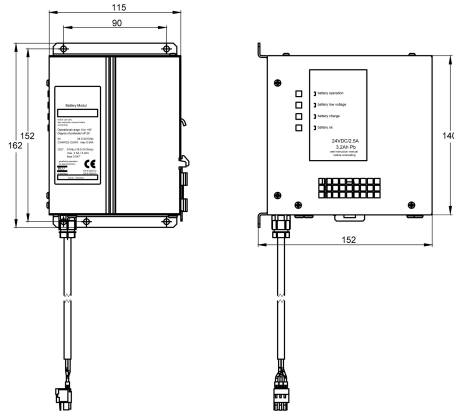

KWC AQUA3000OPEN Unterbrechungsfreie Stromversorgung

Modell-Linie: AQUA3000OPEN | ZAQUA006
Wassermanagement | Zubehör Wassermanagement

KWC-Nr.

2000100977

Unterbrechungsfreie Stromversorgung, 24 V DC/3,2 Ah

Unterbrechungsfreie Stromversorgung A3000 open zum Anschluss an ECC Funktionscontroller, 24 V DC / 3.2 Ah.

Technische Daten

A3000 open-kompatibel

Ausgangsspannung

Gesamttiefe

Gesamthöhe

Gesamtbreite

Netzschalter

Schutzart IP

Ausgangsspannung (Messeinheit)

teamNumber

ja

24 Volt

152 mm

162 mm

115 mm