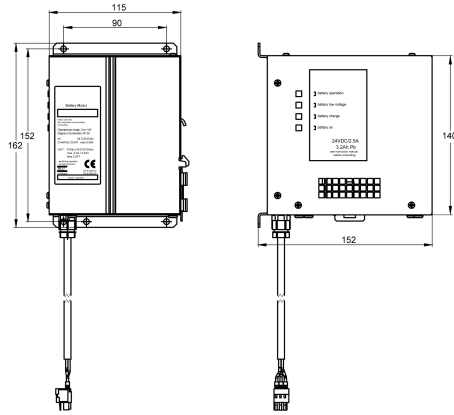

KWC AQUA3000OPEN Unterbrechungsfreie Stromversorgung

Modell-Linie: AQUA3000OPEN | ZAQUA006
Wassermanagement | Zubehör Wassermanagement

KWC-Nr.

2000100977

Unterbrechungsfreie Stromversorgung, 24 V DC/3,2 Ah

Unterbrechungsfreie Stromversorgung A3000 open zum Anschluss an ECC Funktionscontroller, 24 V DC / 3.2 Ah.

Technische Daten

A3000 open-kompatibel

Ausgangsspannung

Gesamttiefe

Gesamthöhe

Gesamtbreite

Netzschalter

Schutzart IP

Ausgangsspannung (Messeinheit)

ja

24 Volt

152 mm

162 mm

115 mm

nein