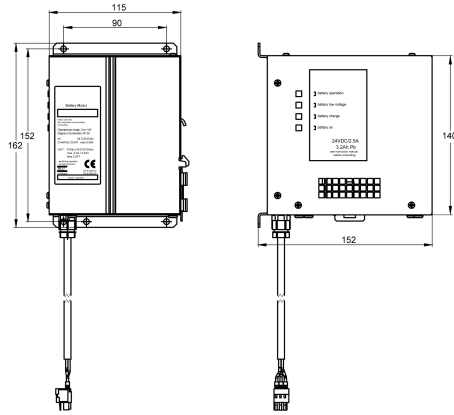

KWC AQUA3000OPEN Fuente de alimentación ininterrumpida

Modell-Linie: AQUA3000OPEN | ZAQUA006
Suministro de agua | Accesorios para la gestión de agua

KWC-No.

2000100977

Fuente de alimentación ininterrumpida, 24 V CC/3,2 Ah

Fuente de alimentación ininterrumpida - A3000 open para conectar a

controlador de función ECC, 24 V DC / 32 Ah.

Datos técnicos

ATT-WS-COMPA30000

Tensión de salida

Profundidad

Altura

Anchura total

Interruptor

Sistema de protección de propiedad

Tipo de salida de corriente

Si

24 Voltio

152 mm

162 mm

115 mm