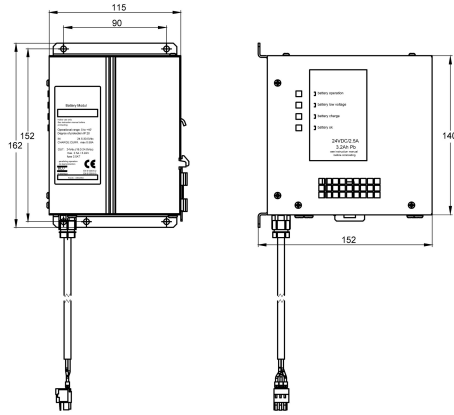

KWC AQUA3000OPEN

Alimentation électrique sans interruption

Modell-Linie: AQUA3000OPEN | ZAQUA006

Gestion de l'eau | Accessoires gestion de l'eau

KWC-No.

2000100977

Tension d'alimentation. 24 V CC/3,2 Ah

Alimentation électrique évitant les coupures de courant A3000 open, pour connexion à un contrôleur de fonction ECC, 24 V C.C. / 3,2

Ah.

Données techniques

ATT-WS-COMPA30000

Voltage de sortie

Profondeur totale

Hauteur totale

Largeur totale

Interrupteur de puissance

Système de protection IP

Tension de sortie UDM (unité de mesure)

Oui

24 Volt

152 mm

162 mm

115 mm

Non