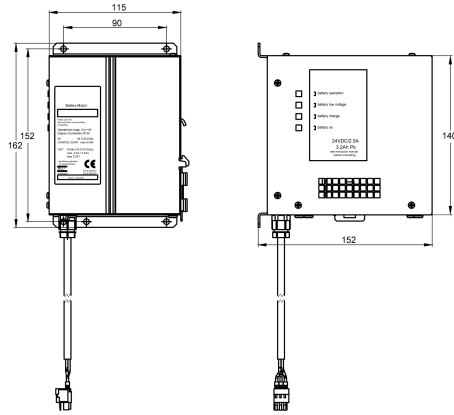

KWC AQUA3000OPEN

Alimentation électrique sans interruption

Modell-Linie: AQUA3000OPEN | ZAQUA006

Gestion de l'eau | Accessoires gestion de l'eau

KWC-No.

2000100977

Tension d'alimentation. 24 V CC/3,2 Ah

Alimentation électrique évitant les coupures de courant A3000 open, pour connexion à un contrôleur de fonction ECC, 24 V C.C. / 3,2

Ah.

Données techniques

ATT-WS-COMPA30000

Voltage de sortie

Profondeur totale

Hauteur totale

Largeur totale

Interrupteur de puissance

Système de protection IP

Tension de sortie UDM (unité de mesure)

teamNumber

Oui

24 Volt

152 mm

162 mm

115 mm