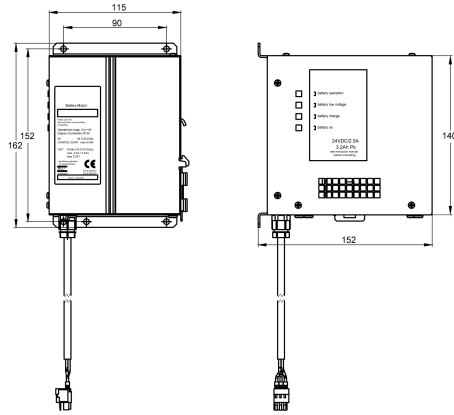

KWC AQUA3000OPEN

Gruppo di continuità

Modell-Linie: AQUA3000OPEN | ZAQUA006

Aqua3000 open - sistema di gestione dell'acqua | Accessori per sistema di gestione dell'acqua

KWC-No.

2000100977

Gruppo di continuità 24 V DC/3,2 Ah

Gruppo di continuità - A3000 open per il collegamento alla centralina ECC, 24 V CC / 3,2 Ah.

Dati tecnici

ATT-WS-COMPA30000

Voltaggio in uscita

Profondità totale

Altezza totale

Larghezza complessiva

Interruttore

Sistema protettivo IP

Voltaggio prodotto (UOM)

teamNumber

Si

24 Volt

152 mm

162 mm

115 mm