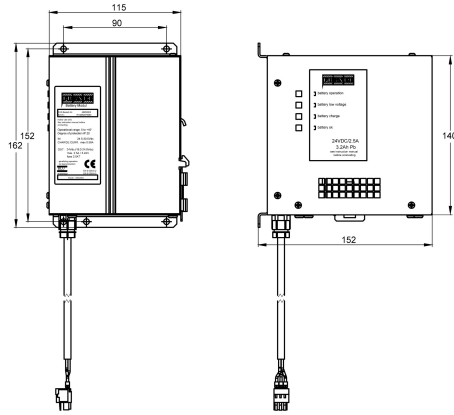

KWC AQUA3000OPEN

Gruppo di continuità

Modell-Linie: AQUA3000OPEN | ZAQUA006

Aqua3000 open - sistema di gestione dell'acqua | Accessori per sistema di gestione dell'acqua

KWC-No.

2000100977

Gruppo di continuità 24 V DC/3,2 Ah

Gruppo di continuità - A3000 open per il collegamento alla centralina ECC, 24 V CC / 3,2 Ah.

Dati tecnici

ATT-WS-COMPA30000

Voltaggio in uscita

Profondità totale

Altezza totale

Larghezza complessiva

Interruttore

Sistema protettivo IP

Voltaggio prodotto (UOM)

Si

24 Volt

152 mm

162 mm

115 mm

No