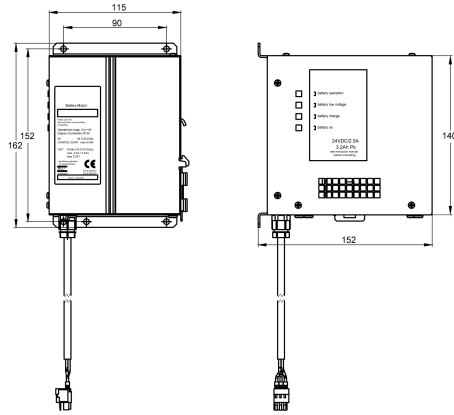

## KWC AQUA3000OPEN

Gruppo di continuità

Modell-Linie: AQUA3000OPEN | ZAQUA006

Aqua3000 open - sistema di gestione dell'acqua | Accessori per sistema di gestione dell'acqua

### KWC-No.

**2000100977**

Gruppo di continuità 24 V DC/3,2 Ah

Gruppo di continuità - A3000 open per il collegamento alla centralina ECC, 24 V CC / 3,2 Ah.

### Dati tecnici

ATT-WS-COMPA30000

Voltaggio in uscita

Profondità totale

Altezza totale

Larghezza complessiva

Interruttore

Sistema protettivo IP

Voltaggio prodotto (UOM)

Si

24 Volt

152 mm

162 mm

115 mm

No

IP20