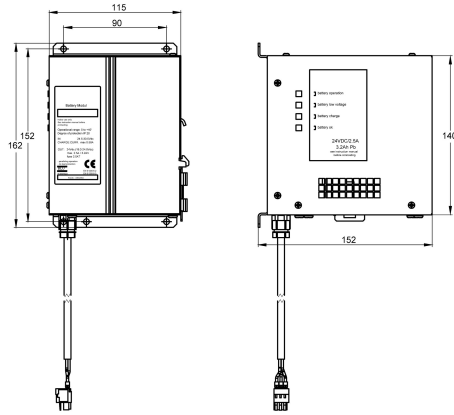

KWC AQUA3000OPEN Onderbrekingsvrije stroomvoorziening

Modell-Linie: AQUA3000OPEN | ZAQUA006

Aqua 3000 open Watermanagementsysteem | Accessoires voor watermanagement

KWC-No.

2000100977

Ononderbroken stroomvoorziening, 24 V DC/3,2 Ah

Ononderbroken stroomvoorziening - A3000 open voor aansluiting op ECC-functiecontroller, 24 V DC / 3,2 Ah.

Technical Data

ATT-WS-COMPA30000

Uitgangsspanning

Totale diepte

Totale hoogte

Totale breedte

Vermogensschakelaar

IP bescherming

Output voltage meeteenheid

Ja

24 Volt

152 mm

162 mm

115 mm

Neen