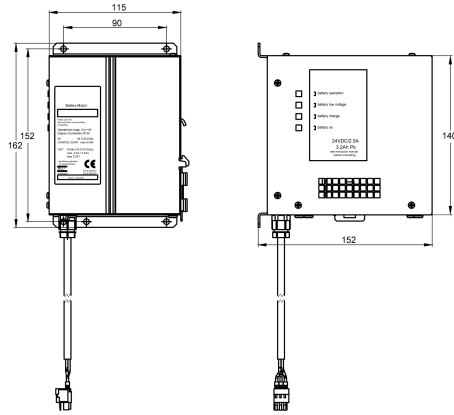

KWC AQUA3000OPEN

Zasilacz awaryjny

Modell-Linie: AQUA3000OPEN | ZAQUA006

Zarządzanie wodą | Wyposażenie dodatkowe do zarządzania wodą

KWC-No.

2000100977

Zasilacz awaryjny, 24 V DC/3,2 Ah

Zasilacz awaryjny – A3000 open na wypadek spadku lub zaniku napięcia, podłączany do sterownika funkcji ECC w celu ochrony

przed spadkiem lub zanikiem pierwotnego napięcia sieciowego 230 V AC. 24 V DC/3,2 Ah.

Dane techniczne

ATT-WS-COMPA30000

Napięcie wyjściowe

Łączna głębokość

Łączna wysokość

Łączna szerokość

Wyłącznik zasilania

System ochrony IP

JM napięcia wyjściowego

Tak

24 Volt

152 mm

162 mm

115 mm

Nie