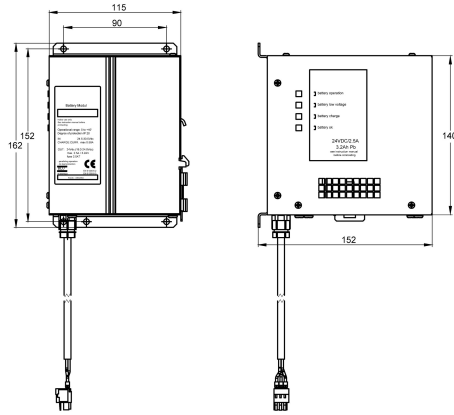

## KWC AQUA3000OPEN Avbrottsfri strömförsörjning

Modell-Linie: AQUA3000OPEN | ZAQUA006  
Vattenhantering | Kompletterande delar vattenhantering

### KWC-No.

**2000100977**

Uninterruptible power supply, 24 V DC/3.2 Ah

Avbrottsfri strömförsörjning - A3000 öppen för anslutning till ECC-funktionsstyrenhet, 24 V likström /3,2 Ah.

### Technical Data

ATT-WS-COMPA30000

Matning spänning

Övergripande djup

Total höjd

Total bredd

kraft kontakt

Skydds system IP

Utspanning mätenhet

Ja

24 Volt

152 mm

162 mm

115 mm

Nej

IP20