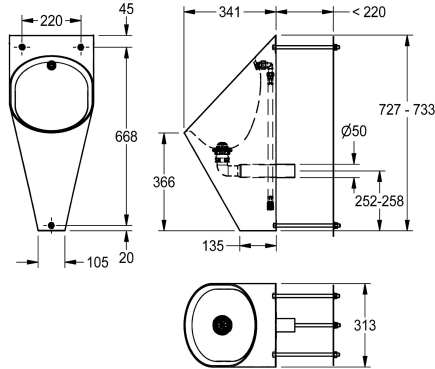

KWC HEAVY-DUTY Orinatoio singolo sospeso

Modell-Linie: HEAVYDUTY | HDTX538
Orinatoio e WC | Orinatoio singoli

KWC-No.

2000101023

Orinatoio sospeso, dimensioni 313 x 734 x 342 mm (L x A x P)

2000103385

Version as wall-mounted urinal with invisible flushing control

Tipo di montaggio

Fissaggio con tiranti da retro parete

Installazione a parete

Tipologia del gruppo scarico

Scarico rialzato

Scarico perforato

Orinatorio singolo sospeso HEAVY DUTY, montaggio nascosto con tiranti in acciaio inox fissati retro parete (necessario un vano tecnico), IN acciaio inox 18/10, superficie satinata, spessore mm 1,2, vasca ovale, fissaggio con viti nascoste conforme alla normativa EN 80.

Con getto in acciaio inox 1/2" e sifone DN 50 inclusi.

Dimensione 313 x 732 x 342 mm (L x A x P)

Dati tecnici

Dimensione mandata

G 1/2 B

Materiale

Acciaio inox

Codice materiale

1.4301

Spessore del materiale

1.2 mm

Dimensione scarico

DN 50

Profondità totale

342 mm

Altezza totale

733 mm

Larghezza complessiva

313 mm

sifone incluso

Si

Finitura della superficie

Finitura satinata

Tipo di flussaggio

Acqua di risciacquo

Tipo di montaggio

Fissaggio con tiranti da retro parete

Tipologia orinatoio

Orinatoio singolo

Tipologia del gruppo scarico

Scarico rialzato

Mandata dell'acqua

Installazione ad incasso

Scarico dell'acqua

Installazione ad incasso