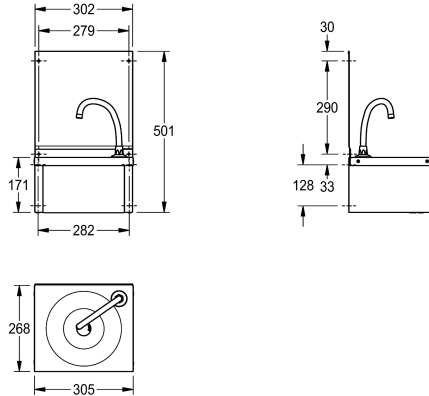

KWC ANIMA

Umywalka pojedyncza z baterią obsługiwaną kolanem

Modell-Linie: ANIMA | ANMX216

Umywalki | Umywalki pojedyncze

KWC-No.

2000101028

Umywalka higieniczna obsługiwana kolanem. Stal szlachetna, powierzchnia szlifowana matowa, grubość materiału 0,9 mm, komora okrągła, umywalka uruchamiana za pomocą płyty czołowej, regulacja temperatury wody za pomocą zintegrowanego zaworu mieszającego, w komplecie wylewka wody. W zestawie

brak materiałów montażowych.

Wymiary 305 x 501 x 268 mm (szer. x wys. x głęb.)

Wymiary 240 x 125 mm (szer. x głęb.)

Dane techniczne

Wysokość tylnej ścianki przeciwbryzgowej	330 mm
Rodzaje umywalk	Umywalka częściowo wbudowana w blat
Umieszczenie komory	W środku
Komora - głębokość komory	171 mm
Wykończenie powierzchni miski	Matowe
Głębokość komory	221 mm
Kształt miski	Okrąg
Szerokość komory	221 mm
Kolor	Brak koloru
Materiał	Stal szlachetna
Kod materiałowy	1.4301
Grubość materiału	0.9 mm
Łączna głębokość	268 mm
Łączna wysokość	501 mm
Łączna szerokość	305 mm
Przelew	Nie
Tylna krawędź przyścienna	Nie
Ścianka tylna	Tak
Wykończenie powierzchni	Matowe
Liczba otworów na baterię	1
Średnica otworu na armaturę	32 mm
Pozycja otworu na baterię	Po prawej stronie
Półka na baterię	Nie
Rodzaj montażu	Montaż naścienny
Pozycja ujścia	W środku

Wysokość tylnej ścianki przeciwbryzgowej	330 mm
Rodzaje umywalk	Umywalka częściowo wbudowana w blat
Umieszczenie komory	W środku
Komora - głębokość komory	171 mm
Wykończenie powierzchni miski	Matowe
Głębokość komory	221 mm
Kształt miski	Okrąg
Szerokość komory	221 mm
Kolor	Brak koloru
Materiał	Stal szlachetna
Kod materiałowy	1.4301
Grubość materiału	0.9 mm
Łączna głębokość	268 mm
Łączna wysokość	501 mm
Łączna szerokość	305 mm
Przelew	Nie
Tylna krawędź przyścienna	Nie
Ścianka tylna	Tak
Wykończenie powierzchni	Matowe
Liczba otworów na baterię	1
Średnica otworu na armaturę	32 mm
Pozycja otworu na baterię	Po prawej stronie
Półka na baterię	Nie
Rodzaj montażu	Montaż naścienny
Pozycja ujścia	W środku