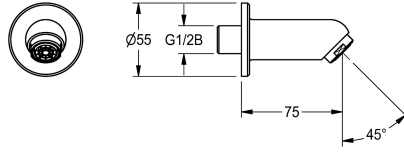

KWC

Nástěnný ventil

Modell-Linie: WASH-TAPS-ACCESS. | AQRM908

Umyvadlové armatury | Příslušenství Armatury

KWC-No.

2000101048

rozpětí 75 mm

Vývod ze stěny, DN 15, s perlátorem a rozetou. Leštěná
pochromovaná

mosaz, vyčnívá 75 mm.

Technické údaje

ATT-WS-ANGLE

45 Stupeň

Vzdálenost perlátoru

75 mm

Typ baterie

Elektrická zásuvka