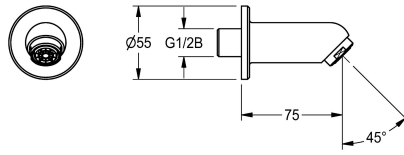

KWC Wandauslauf

Modell-Linie: WASH-TAPS-ACCESS. | AQRM908
Wascharmaturen | Zubehör Armaturen

KWC-Nr.

2000101048

Ausladung 75 mm

Wandauslauf DN 15 mit Luftsprudler und Rosette. Messing poliert verchromt, Ausladung 75 mm.

Technische Daten

Neigungswinkel

45 Grad

Ausladung des Auslaufs

75 mm

Art des Auslaufes

Wandauslauf

Volumenstrom bei 3 bar