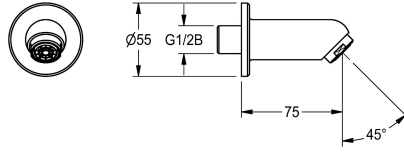

KWC Wandauslauf

Modell-Linie: WASH-TAPS-ACCESS. | AQRM908
Wascharmaturen | Zubehör Armaturen

KWC-Nr.

2000101048

Ausladung 75 mm

Wandauslauf DN 15 mit Luftsprudler und Rosette. Messing poliert
verchromt, Ausladung 75 mm.

Technische Daten

Neigungswinkel

45 Grad

Ausladung des Auslaufs

75 mm

Art des Auslaufes

Wandauslauf

Volumenstrom bei 3 bar