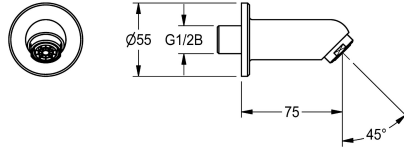

KWC Wandauslauf

Modell-Linie: WASH-TAPS-ACCESS. | AQRM908
Wascharmaturen | Zubehör Armaturen

KWC-Nr.

2000101048
Ausladung 75 mm

Wandauslauf DN 15 mit Luftsprudler und Rosette. Messing poliert
verchromt, Ausladung 75 mm.

Technische Daten

Neigungswinkel	45 Grad
Ausladung des Auslaufs	75 mm
Art des Auslaufes	Wandauslauf
Volumenstrom bei 3 bar	0.1 l/s