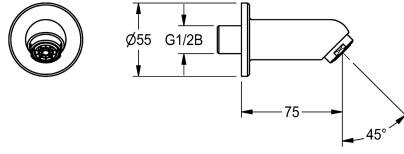

### Salida de pared

Modell-Linie: WASH-TAPS-ACCESS. | AQRM908

Griferías de lavabo | Accesorio Grifos

#### KWC-No.

**2000101048**

Longitud de 75 mm

Caño mural, DN 15, con aireador y roseta. Latón cromado pulido,  
Longitud

de 75 mm.

#### Datos técnicos

ATT-WS-ANGLE

45 Grado

Vaciado del desagüe

75 mm

Tipo de caño

Tomacorriente de la pared

ATT-WS-VOLFLOWRATE3