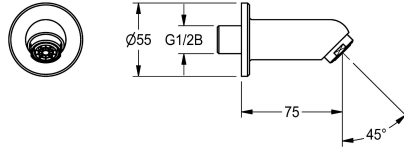

KWC

Lisävaruste, juoksuputki, seinämalli

Modell-Linie: WASH-TAPS-ACCESS. | AQRM908

Hanat | Täydennysosat

KWC-No.

2000101048

Uloottuma 75 mm

Seinähana, DN 15, poresuuttimella ja läpivientikappaleella.
Kiiltävää kromattua messinkiä, ulottuma 75 mm.

Tekniset tiedot

ATT-WS-ANGLE

45 Aste

Putken ulkonema

75 mm

Juoksuputken tyyppi

Seinäpoisto

ATT-WS-VOLFLOWRATE3