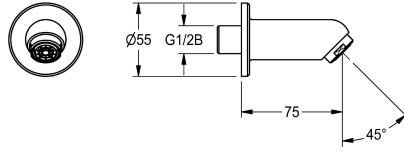

KWC

Bocca a parete

Modell-Linie: WASH-TAPS-ACCESS. | AQRM908
Rubinetterie per bagni | Accessori per rubinetteria

KWC-No.

2000101048
Proiezione 75 mm

Bocca a parete, DN 15, con aeratore e rosetta. In ottone cromato lucido,

proiezione 75 mm.

Dati tecnici

ATT-WS-ANGLE

45 Degree

Proiezione bocca

75 mm

Tipologia bocca erogazione

Scarico a parete