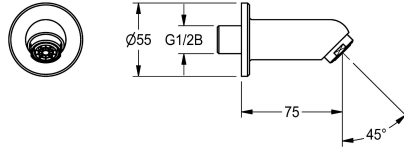

KWC

Wall outlet

Modell-Linie: WASH-TAPS-ACCESS. | AQRM908

Armatura umywalkowa | Wyposażenie dodatkowe do armatur umywalkowych

KWC-No.

2000101048

Wysięg 75 mm

Wylewka naścienna DN 15 z perlatozem i rozetką. Mosiądz, polerowany,

chromowany.

Dane techniczne

ATT-WS-ANGLE

45 Stopień

Długość wylewki

75 mm

Rodzaje rur odpływowych

Wypust ścienny