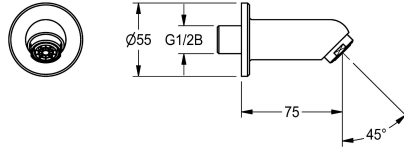

KWC

Wall outlet

Modell-Linie: WASH-TAPS-ACCESS. | AQRM908

Kranar | Kompletterande delar kranar

KWC-No.

2000101048

Projection 75 mm

Väggblandare, DN 15, med luftare och väggfäste. Polerad förkromad mässing, utstick 75 mm.

Technical Data

ATT-WS-ANGLE

45 Grad

Sprut kastare

75 mm

Typ av pip

Vägguttag

ATT-WS-VOLFLOWRATE3