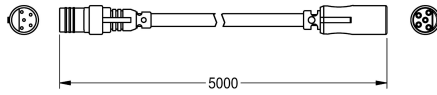

KWC AQUA3000OPEN Prodlužovací kabel

Modell-Linie: AQUA3000OPEN | ZAQUA073

Systém řízení spotřeby vody | Příslušenství Řízená spotřeba vody

KWC-No.

2000101055

Prodlužovací kabel A3000 open pro elektronické moduly při montáži elektronického T-rozdělovače mimo krabici k montáži pod omítku, délka 5 m

Prodlužovací kabel A3000 open pro elektronické moduly při montáži elektronického T-rozdělovače mimo krabici k montáži pod

omítku, délka 5 m.