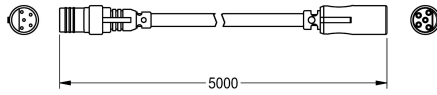

KWC AQUA3000OPEN Rallonge

Modell-Linie: AQUA3000OPEN | ZAQUA073
Gestion de l'eau | Accessoires gestion de l'eau

KWC-No.

2000101055

Rallonge pour modules électroniques en cas de montage du répartiteur électronique en T à l'extérieur du boîtier d'encastrement, longueur 5 m

Rallonge - A3000 open, pour les modules électroniques lors du montage du répartiteur en T électronique à l'extérieur du boîtier de

montage mural. Longueur 5 m.

Données techniques

teamNumber

0