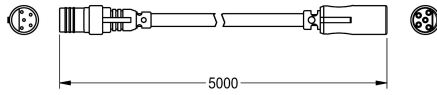

## KWC AQUA3000OPEN Rallonge

Modell-Linie: AQUA3000OPEN | ZAQUA073  
Gestion de l'eau | Accessoires gestion de l'eau

### KWC-No.

**2000101055**

Rallonge pour modules électroniques en cas de montage du répartiteur électronique en T à l'extérieur du boîtier d'encastrement, longueur 5 m

Rallonge - A3000 open, pour les modules électroniques lors du montage du répartiteur en T électronique à l'extérieur du boîtier de