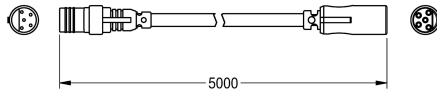

KWC AQUA3000OPEN

Verlengkabel

Modell-Linie: AQUA3000OPEN | ZAQUA073

Aqua 3000 open Watermanagementsysteem | Accessoires voor watermanagement

KWC-No.

2000101055

Verlengkabel voor elektronische modules waarbij de elektrische T-verdeler buiten de inbouwdoos wordt bevestigd, lengte 5 m

Verlengkabel A3000 open voor elektronische modules waarbij de elektrische T-verdeler buiten de inbouwdoos wordt bevestigd,

lengte 5 m.