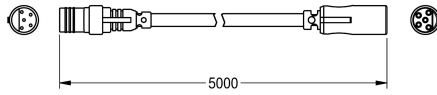

### Verlengkabel

Modell-Linie: AQUA3000OPEN | ZAQUA073

Aqua 3000 open Watermanagementsysteem | Accessoires voor watermanagement

#### KWC-No.

**2000101055**

Verlengkabel voor elektronische modules waarbij de elektrische T-verdeler buiten de inbouwdoos wordt bevestigd, lengte 5 m

Verlengkabel A3000 open voor elektronische modules waarbij de elektrische T-verdeler buiten de inbouwdoos wordt bevestigd,

lengte 5 m.