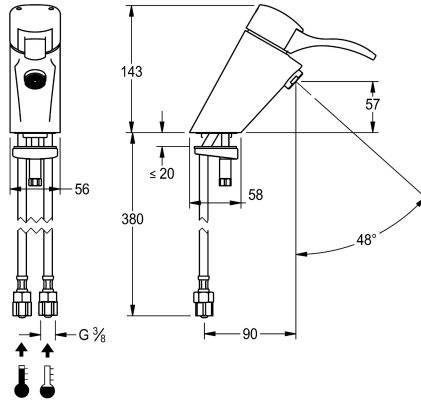

### KWC-No.

**2000101056**

AQUAMIX - Miscelatore temporizzato a leva lunga, DN 15, allacciamento ad acqua calda e fredda, durata del flusso regolabile, costruzione completamente in ottone cromato. Cartuccia