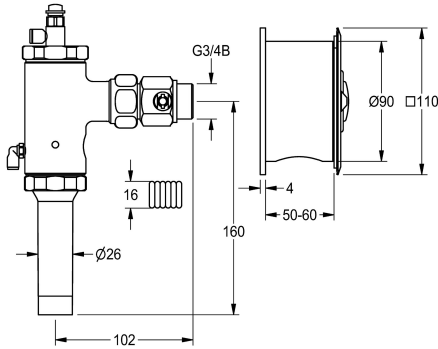

KWC AQUALINE Flussometro WC

Modell-Linie: AQUALINE | AQRM553C

Rubineria di flussaggio | Flussometri manuali per wc

KWC-No.

2000103712

2000101061

Flussometro WC AQUALINE

AQUALINE flussometro meccanico per WC, raccordo da 3/4" ai sensi DIN 3265, con comando remoto da installare al di fuori dell'ambiente di utenza, pulsante di flussaggio in metallo in scatola incassata a

Isolamento sonoro

yes

No

parete con piastra di copertura in acciaio al nichelcromo 18/10. Particolarmente indicato per gli ambienti a rischio di atti vandalici oppure per celle di sicurezza.

Dati tecnici

Calcolo volume d'erogazione dell'acqua fredda

1 l/s

ATT-WS-COVERHEIGHT

110 mm

Principio di funzionamento

Temporizzato idraulico

Diametro mandata

DN 20

Materiale della copertura

Acciaio inox

codice materiale involucro

1.4301

Materiale connessioni

Ottone

Pressione massima di flusso

4 bar

Volume max di acqua per risciacquo