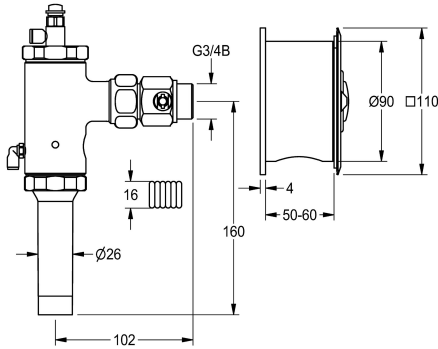

KWC AQUALINE wc-drukspoeler

Modell-Linie: AQUALINE | AQRM553C
Spoelsystemen | Zelfsluitende WC-spoelkranen

KWC-No.

2000103712

2000101061

Uitvoering zonder armatuurgroep I

Geluidsisolatie

yes

Neen

AQUALINE wc-drukspoeler DN 20 met afstandsbediening, voor tegen vandalisme bestendige toepassingen, installatie van drukspoeler buiten gebruiksruimte, afstandsbediening in

wandmontagedoos met roestvrijstalen afdekplaat en metalen drukknop.

Technical Data

Debiet koud water

1 l/s

ATT-WS-COVERHEIGHT

110 mm

Werkingsprincipe

Hydraulisch zelfsluitend

Diameter nominaal

4 bar

Maximaal spoeldebiet

1.3 l/s

Maximaal spoelwatervolume

9 Liter

Minimum dynamische druk

1.2 bar

Minimum spoeldebiet