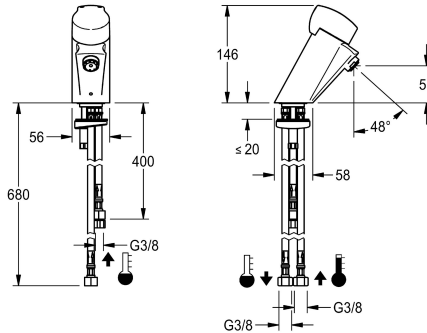

Modell-Linie: AQUAMIX-ZERO | AQRM176
 Robinetteries | Robinets temporisés

KWC-No.

2000101062

Avec cache de poignée

Mitigeur à levier à arrêt automatique AQUAMIX ZERO DN 15, sous forme de robinet-colonne, pour raccordement sur les arrivées d'eau chaude, durée d'écoulement réglable, laiton chromé poli, bouchon avec préhension ou bouchon à levier dans la construction

métallique.

Avec bouchon avec préhension

Données techniques

ATT-WS-BACKFLOWPREVENTER

Calcul du débit de l'eau froide

Dépressurisé

avec filtre

Durée d'écoulement réglable

Principe de fonctionnement

ATT-WS-HYGIENE-FLUSH

Diamètre intérieur

Taille de l'alimentation

ATT-WS-LOCKINGMECHANISM

Matière de l'installation

Durée maximale de rinçage

Pression dynamique minimale