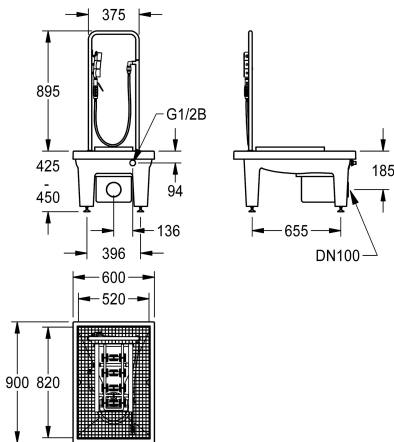

KWC SIRIUS

Zařízení na mytí holínek

Modell-Linie: SIRIUS | SIRB715

Uklidové dřezy | Zařízení na mytí obuvi a holínek

KWC-No.

2000101080

s vypouštěcím tělesem DN 100, kalovou jímkou a sifonem

2000101084

s vypouštěcím tělesem DN 100, svislým

2000101083

s vypouštěcím tělesem DN 100 a kalovou jímkou

2000101085

provedení bez noh, s vypouštěcím hrdlem DN 100, horizontálně, rozměry 600 x 205 x 900 mm (š x v x h)

Zařízení na mytí holínek z minerálního materiálu pojeného syntetickou pryskyřicí s hladkým povrchem bez pórů, barva antracitová. S výškově nastavitelnými nožkami, s pozinkovaným mřížovým roštem, ručním kartáčem s pákovým ventilem, obloukovou opěrou rukou, s kartáčem na čištění podrážek, sprchovacími lištami

a nožním ventilem DN 15. S odtokovým tělesem DN 100 a kalovou jímkou.

Rozměry 600 x 425–450 x 900 mm (š x v x h)

Technické údaje

Celková délka umyvadla

Kartáče

Množství kartáčů

Odkapávač nebo zásobník

Mřížka

Velikost přívodní trubky

Materiál

Kód materiálu

Počet odtokových otvorů

Velikost odtokové trubky

Celková hloubka

Celková výška

Celková šířka

Přepad

Zadní lišta

Rýhování

Otvor přepadu

Zadní stěna

Jímka

Jímkový koš

vysoký lesk

ručička a jediný kartáče

1

Ne

sklápecí

G 1/2 B

minerální materiál

Miranit

1

DN 100

900 mm

1,340 mm

600 mm

Ne

Ne

Ne

Ne

Ne

ano

včetně