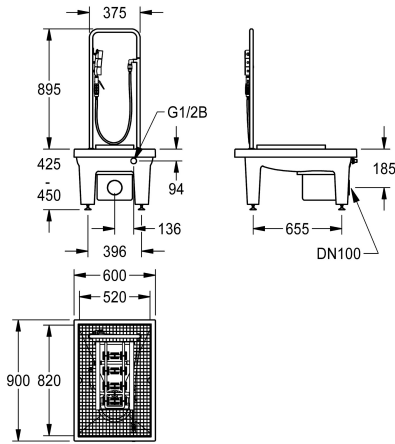

KWC SIRIUS Lavadero de botas

Modell-Linie: SIRIUS | SIRB715
Cubetas inoxidable | Lavaderos de zapatos y botas

KWC-No.

2000101080

Con cuerpo DN 100, acumulador de lodo y sifón

2000101084

con cuerpo de drenaje DN 100, vertical

2000101083

con de desagüe DN 100 y acumulador de lodo.

2000101085

Versión sin pies, con apoyo DN 100, horizontal, dimensiones 600 x 205 x 900 mm (L x A x P)

Instalación de lavado de botas de material mineral aglomerado en resina sintética con superficie lisa y libre de poros, color gris oscuro. Con pies regulables, rejilla galvanizada, cepillo manual con válvula con palanca, estribo de apoyo manual, cepillo de limpieza de

suelas, barra de pulverización y válvula de pie DN 15. Con cuerpo de desagüe DN 100 y acumulador de lodo.

Dimensiones 600 x 425-450 x 900 mm (L x A x P)

Datos técnicos

Tratamiento de la superficie del lavabo

Pulido brillo

Escobillas

Cepillo para manos y suelas

ATT-WS-BRUQ

1

Bandeja

No

óxido

De bisagra

Diámetro de entrada

G 1/2 B

Material

Material mineral

Código

Miranit

Número de orificios de residuos

1

Tamaño de la salida

DN 100

Profundidad

900 mm

Altura

1,340 mm

Anchura total

600 mm

Rebosadero

No

Peto trasero

No

Escurridor

No

Aliviadero

No

Pared trasera

No

Sumidero

Si

Cesta de sumidero

Incluido