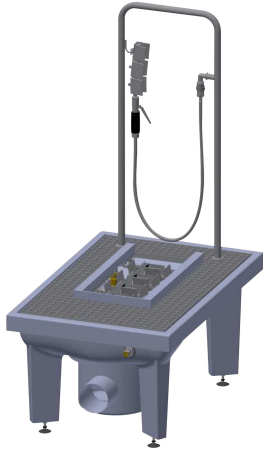

KWC SIRIUS Lavadero de botas

Modell-Linie: SIRIUS | SIRB715
Cubetas inoxidable | Lavaderos de zapatos y botas

KWC-No.

2000101080

Con cuerpo DN 100, acumulador de lodo y sifón

2000101084

con cuerpo de drenaje DN 100, vertical

2000101083

con de desagüe DN 100 y acumulador de lodo.

2000101085

Versión sin pies, con apoyo DN 100, horizontal, dimensiones 600 x 205 x 900 mm (L x A x P)

Instalación de lavado de botas de material mineral aglomerado en resina sintética con superficie lisa y libre de poros, color gris oscuro. Con pies regulables, rejilla galvanizada, cepillo manual con válvula con palanca, estribo de apoyo manual, cepillo de limpieza de

suelas, barra de pulverización y válvula de pie DN 15. Con cuerpo de desagüe DN 100 y acumulador de lodo.

Dimensiones 600 x 425-450 x 900 mm (L x A x P)

Datos técnicos

Tratamiento de la superficie del lavabo

De bisagra

Diámetro de entrada

G 1/2 B

Material

Material mineral

Código

Miranit

Número de orificios de residuos