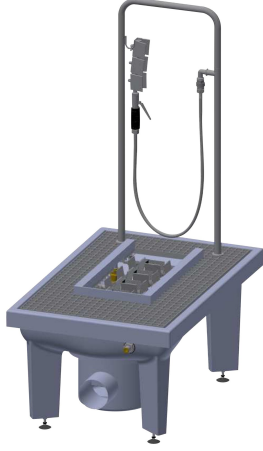

## KWC SIRIUS Saappaiden puhdistuslaitteisto

**Modell-Linie: SIRIUS | SIRB715**  
Kodinhoitoaltaat | Jalkineiden puhdistusyksiköt