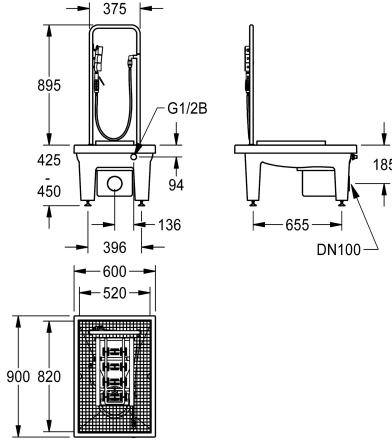

KWC SIRIUS Saappaiden puhdistuslaitteisto

Modell-Linie: SIRIUS | SIRB715
Kodinhoitoaltaat | Jalkineiden puhdistusyksiköt

KWC-No.

2000101080

Pohjaventtiilillä DN 100, hiekanerottimella ja vesilukolla

2000101084

With DN 100 waste outlet unit, vertical

2000101083

with DN 100 waste outlet unit and sludge bucket, without siphon trap

2000101085

Ilman jalkoja, pohjaventtiilin tuilla DN 100, vaakasuora

MIRANIT -komposiittimateriaalista valmistettu saappaiden puhdistusyksikkö. Sileä huokoseton pinta, väri antrasiitti. Varustettu säätöjaloilla, sinkityllä säleiköllä, käsiharjalla, jossa vipuventtiili.

Käsinoja, harjat kengänpohjien puhdistukseen, suihkutusrampit ja jalkaventtiili DN 15.

Jaloilla. Lietesanka, DN 100 viemäröinti sekä vesilukko. Mitat 600 x 425-450 x 900 mm(L x K x S)

Tekniset tiedot

Altaan pinta

Korkea kiiltainen

Harjat

Käsi ja jalka harjat

ATT-WS-BRUQ

1

Kuvatustaso tai laskutaso

Ei

Ritilä

Saranoitu

Sisääntuloaukon koko

G 1/2 B

Materiaali

Mineraali materiaali

Rst teräslaji

Miranit

Pohjaventtiilien lukumäärä

1

Ulostuloaukon halkaisija

DN 100

Kokonaissyvyys

900 mm

Kokonaiskorkeus

1,340 mm

Kokonaisleveys

600 mm

Ylijuuksu

Ei

Takanosto

Ei

Pyykkilauta reuna

Ei

Ylivuotoaukko

Ei

Tausta levy

Ei

Keruu allas

Kyllä

Keruu altaan kori

Sisältää