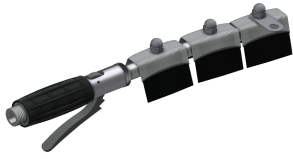

KWC SIRIUS

Saappaiden puhdistuslaitteisto

Modell-Linie: SIRIUS | SIRB715

Kodinhoitoaltaat | Jalkineiden puhdistusyksiköt

Pinnan viimeistely

Hanataso

Asennustapa

Kodinhoitoaltaan tyyppi

Pesupaikkojen lukumäärä

Pohjaventtiilin paikka

IviCode

Päällystetty

Ei

Lattia asennus

Kodinhoito allas

1

Keskellä

0

Varaosat

SIRIUS Varaosat

2000101473

ZSIRW003