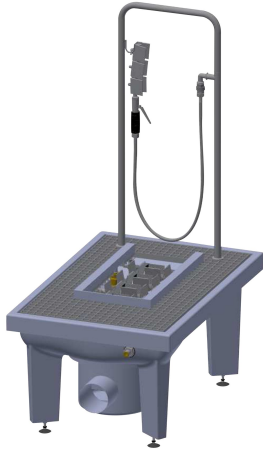

KWC SIRIUS

Installation de nettoyage de bottes

Modell-Linie: SIRIUS | SIRB715

Bacs de lavage, déversoirs et éviers | Station de nettoyage de bottes et chaussures

KWC-No.

2000101080

Dimensions 600 x 425-450 x 900 mm (L x H x P) avec évacuation DN 100, seau de collecte des boues et siphon

2000101084

avec évacuation verticale DN 100

2000101083

avec sortie d'évacuation DN 100 et seau de collecte des boues

2000101085

Dimensions 600 x 205 x 900 mm (L x H x P) sans pieds, avec raccord de sortie de bonde DN 100, horizontal

Station de lavage de bottes en matière minérale liée à la résine avec surface lisse et non poreuse, coloris anthracite. Pieds réglables en hauteur, grille rabattable galvanisée, brosse manuelle avec robinet à levier, poignée, brosses de nettoyage des semelles, groupes

Bacs de lavage, déversoirs et éviers | Station de nettoyage de bottes et chaussures

Finition de surface	Couché
Saillie de robinetterie	Non
Type de montage	Montage encastré au sol
Type d'évier	Bac de lavage
Nombre de postes de lavage	1
Position du vidage	Centre centre