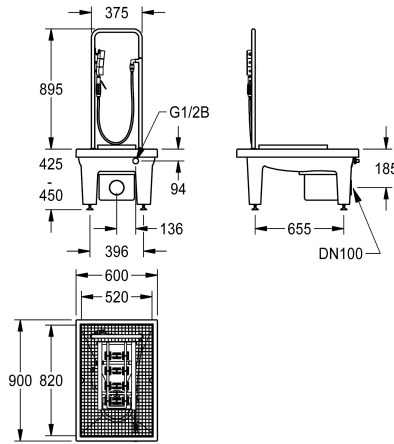

KWC SIRIUS

Installation de nettoyage de bottes

Modell-Linie: SIRIUS | SIRB715

Bacs de lavage, déversoirs et éviers | Station de nettoyage de bottes et chaussures

KWC-No.

2000101080

Dimensions 600 x 425-450 x 900 mm (L x H x P) avec évacuation DN 100, seau de collecte des boues et siphon

2000101084

avec évacuation verticale DN 100

2000101083

avec sortie d'évacuation DN 100 et seau de collecte des boues

2000101085

Dimensions 600 x 205 x 900 mm (L x H x P) sans pieds, avec raccord de sortie de bonde DN 100, horizontal

pulvérisateurs et clapet de pied DN 15.

avec sortie d'évacuation DN 100 et seau de collecte des boues
Dimensions 600 x 425-450 x 900 mm (L x H x P)

Données techniques

finition du bac
Brosses
Nombre de brosses
Égouttoir ou stockage
Grille
Taille de l'alimentation
Matière
Code du matériel
Nombre de trous pour déchets
Taille de l'évacuation
Profondeur totale
Hauteur totale
Largeur totale
Trop-plein
Support arrière
Surface nervurée
Déversoir
Dossieret
Puisard d'évacuation
Bac de récupération

Poli
Brosses pour WC et seules
1
Non
Charnière
G 1/2 B
Matériel minéral
Miranit
1
DN 100
900 mm
1,340 mm
600 mm
Non
Non
Non
Non
Non
Oui
Inclus

KWC SIRIUS

Installation de nettoyage de bottes

Modell-Linie: SIRIUS | SIRB715