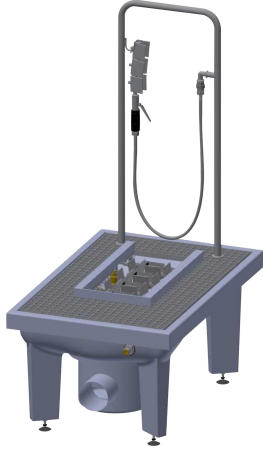

KWC SIRIUS

Installation de nettoyage de bottes

Modell-Linie: SIRIUS | SIRB715

Bacs de lavage, déversoirs et éviers | Station de nettoyage de bottes et chaussures

KWC-No.

2000101080

Dimensions 600 x 425-450 x 900 mm (L x H x P) avec évacuation DN 100, seau de collecte des boues et siphon

2000101084

avec évacuation verticale DN 100

2000101083

avec sortie d'évacuation DN 100 et seau de collecte des boues

2000101085

Dimensions 600 x 205 x 900 mm (L x H x P) sans pieds, avec raccord de sortie de bonde DN 100, horizontal

Station de lavage de bottes en matière minérale liée à la résine avec surface lisse et non poreuse, coloris anthracite. Pieds réglables en hauteur, grille rabattable galvanisée, brosse manuelle avec robinet à levier, poignée, brosses de nettoyage des semelles, groupes

Bacs de lavage, déversoirs et éviers | Station de nettoyage de bottes et chaussures

Finition de surface	Couché
Saillie de robinetterie	Non
Type de montage	Montage encastré au sol
Type d'évier	Bac de lavage
Nombre de postes de lavage	1
Position du vidage	Centre centre
teamNumber	0