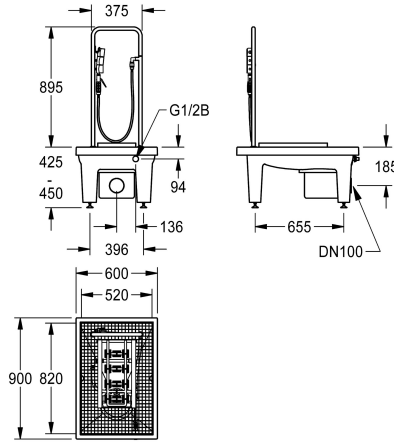

KWC SIRIUS

Installation de nettoyage de bottes

Modell-Linie: SIRIUS | SIRB715

Bacs de lavage, déversoirs et éviers | Station de nettoyage de bottes et chaussures

KWC-No.

2000101080

Dimensions 600 x 425-450 x 900 mm (L x H x P) avec évacuation DN 100, seau de collecte des boues et siphon

2000101084

avec évacuation verticale DN 100

2000101083

avec sortie d'évacuation DN 100 et seau de collecte des boues

2000101085

Dimensions 600 x 205 x 900 mm (L x H x P) sans pieds, avec raccord de sortie de bonde DN 100, horizontal

pulvérisateurs et clapet de pied DN 15.

avec sortie d'évacuation DN 100 et seau de collecte des boues
Dimensions 600 x 425-450 x 900 mm (L x H x P)

Données techniques

finition du bac
Brosses
Nombre de brosses
Égouttoir ou stockage
Grille
Taille de l'alimentation
Matière
Code du matériel
Nombre de trous pour déchets
Taille de l'évacuation
Profondeur totale
Hauteur totale
Largeur totale
Trop-plein
Support arrière
Surface nervurée
Déversoir
Dossieret
Puisard d'évacuation
Bac de récupération

Poli
Brosses pour WC et seules
1
Non
Charnière
G 1/2 B
Matériel minéral
Miranit
1
DN 100
900 mm
1,340 mm
600 mm
Non
Non
Non
Non
Non
Oui
Inclus

KWC SIRIUS

Installation de nettoyage de bottes

Modell-Linie: SIRIUS | SIRB715