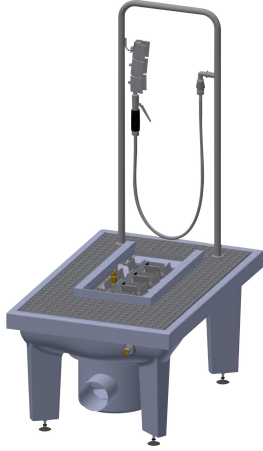

KWC SIRIUS

Installation de nettoyage de bottes

Modell-Linie: SIRIUS | SIRB715

Bacs de lavage, déversoirs et éviers | Station de nettoyage de bottes et chaussures

KWC-No.

2000101080

Dimensions 600 x 425-450 x 900 mm (L x H x P) avec évacuation DN 100, seau de collecte des boues et siphon

2000101084

avec évacuation verticale DN 100

2000101083

avec sortie d'évacuation DN 100 et seau de collecte des boues

2000101085

Dimensions 600 x 205 x 900 mm (L x H x P) sans pieds, avec raccord de sortie de bonde DN 100, horizontal

Station de lavage de bottes en matière minérale liée à la résine avec surface lisse et non poreuse, coloris anthracite. Pieds réglables en hauteur, grille rabattable galvanisée, brosse manuelle avec robinet à levier, poignée, brosses de nettoyage des semelles, groupes

Bacs de lavage, déversoirs et éviers | Station de nettoyage de bottes et chaussures

Finition de surface

Couché

Saillie de robinetterie

Non

Type de montage

Montage encastré au sol

Type d'évier