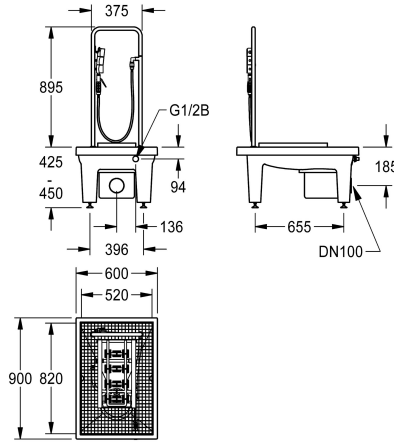

KWC SIRIUS

Installation de nettoyage de bottes

Modell-Linie: SIRIUS | SIRB715

Bacs de lavage, déversoirs et éviers | Station de nettoyage de bottes et chaussures

KWC-No.

2000101080

Dimensions 600 x 425-450 x 900 mm (L x H x P) avec évacuation DN 100, seau de collecte des boues et siphon

2000101084

avec évacuation verticale DN 100

2000101083

avec sortie d'évacuation DN 100 et seau de collecte des boues

2000101085

Dimensions 600 x 205 x 900 mm (L x H x P) sans pieds, avec raccord de sortie de bonde DN 100, horizontal

pulvérisateurs et clapet de pied DN 15.

avec sortie d'évacuation DN 100 et seau de collecte des boues
Dimensions 600 x 425-450 x 900 mm (L x H x P)

Données techniques

finition du bac
Brosses
Nombre de brosses
Égouttoir ou stockage
Grille
Taille de l'alimentation
Matière
Code du matériel
Nombre de trous pour déchets
Taille de l'évacuation
Profondeur totale
Hauteur totale
Largeur totale
Trop-plein
Support arrière
Surface nervurée
Déversoir
Dosseret
Puisard d'évacuation
Bac de récupération

Bac de lavage

Nombre de postes de lavage

1

Position du vidage

Centre centre

Pièces de rechange

Brosse à main SIRIUS

2000101473