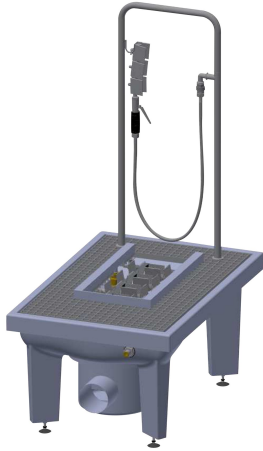

## KWC SIRIUS Reinigingsinstallatie voor laarzen

**Modell-Linie: SIRIUS | SIRB715**

Wastroggen en uitgietsbakken | Reinigingsinstallaties voor schoenen en laarzen

#### 2000101080

Met afvoerlichaam DN 100, modderopvangemmer en sifon