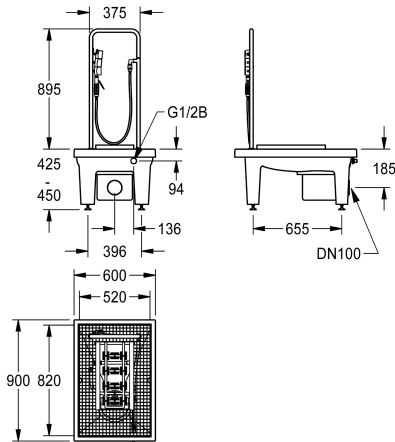

KWC SIRIUS Reinigingsinstallatie voor laarzen

Modell-Linie: SIRIUS | SIRB715

Wastroggen en uitgietsbakken | Reinigingsinstallaties voor schoenen en laarzen

KWC-No.

2000101080

Met afvoerlichaam DN 100, modderopvangemmer en sifon

2000101084

met afvoerelement DN 100, verticaal

2000101083

met afvoerelement DN 100 en slibvanger

2000101085

Uitvoering zonder poten, met afvoeraansluiting DN 100, horizontaal. Afmetingen 600 x 205 x 900 mm (B x H x D)

Laarsreinigingsinstallatie gemaakt van een kunststofsgebonden mineraal materiaal met poriënvrij, glad oppervlak. Kleur antraciet. Met in hoogte

verstelbare poten, gegalvaniseerd rooster, handborstel met hendelkraan, handgreep, zoolreinigingsborstels, sproeikoppen en DN 15-voetkraan.

Technical Data

Afwerking kuip

Borstels

Aantal borstels

Afdruipvlak of legbord

Rooster

Inlaat omvang

Materiaal

Materiaalcode

Aantal afvoergaten

Uitlaat diameter

Totale diepte

Totale hoogte

Totale breedte

Overloop

Opstaande achterkant

Groef

Afvoerkanaal

Spatplaat

Slibopvangbak

Slibopvangkorf

Hoogglans

Hand- en voetborstel

1

Neen

Opklapbaar

G 1/2 B

Mineraal materiaal

Miranit

1

DN 100

900 mm

1,340 mm

600 mm

Neen

Neen

Neen

Neen

Neen

Ja

Inbegrepen