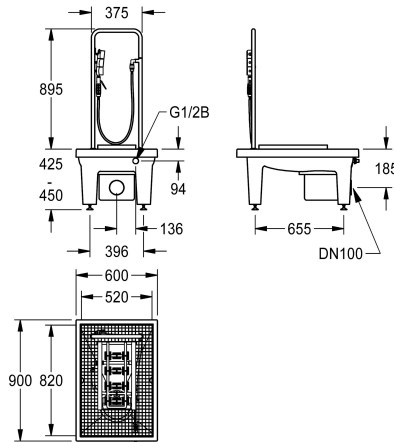

KWC SIRIUS Reinigingsinstallatie voor laarzen

Modell-Linie: SIRIUS | SIRB715

Wastroggen en uitgietsbakken | Reinigingsinstallaties voor schoenen en laarzen

KWC-No.

2000101080

Met afvoerlichaam DN 100, modderopvangemmer en sifon

2000101084

met afvoerelement DN 100, verticaal

2000101083

met afvoerelement DN 100 en slibvanger

2000101085

Uitvoering zonder poten, met afvoeraansluiting DN 100, horizontaal. Afmetingen 600 x 205 x 900 mm (B x H x D)

Laarsreinigingsinstallatie gemaakt van een kunststofsgebonden mineraal materiaal met poriënvrij, glad oppervlak. Kleur antraciet. Met in hoogte

verstelbare poten, gegalvaniseerd rooster, handborstel met hendelkraan, handgreep, zoolreinigingsborstels, sproeikoppen en DN 15-voetkraan.

Technical Data

Afwerking kuip

Borstels

Aantal borstels

Afdruipvlak of legbord

Rooster

Inlaat omvang

Materiaal

Materiaalcode

Aantal afvoergaten

Uitlaat diameter

Totale diepte

Totale hoogte

Totale breedte

Overloop

Opstaande achterkant

Groef

Afvoerkanaal

Spatplaat

Slibopvangbak

Slibopvangkorf

Hoogglans

Hand- en voetborstel

1

Neen

Opklapbaar

G 1/2 B

Mineraal materiaal

Miranit

1

DN 100

900 mm

1,340 mm

600 mm

Neen

Neen

Neen

Neen

Neen

Ja

Inbegrepen