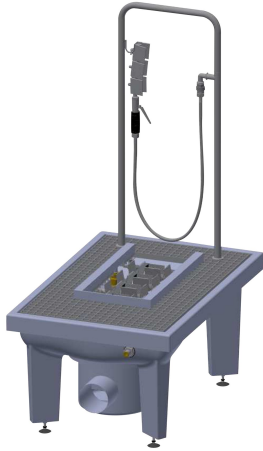

KWC SIRIUS Reinigingsinstallatie voor laarzen

Modell-Linie: SIRIUS | SIRB715

Wastroggen en uitgietsbakken | Reinigingsinstallaties voor schoenen en laarzen

KWC-No.

2000101080

Met afvoerlichaam DN 100, modderopvangemmer en sifon

2000101084

met afvoerelement DN 100, verticaal

2000101083

met afvoerelement DN 100 en slibvanger

2000101085

Uitvoering zonder poten, met afvoeraansluiting DN 100, horizontaal. Afmetingen 600 x 205 x 900 mm (B x H x D)

Laarsreinigingsinstallatie gemaakt van een kunststofsgebonden mineraal materiaal met poriënvrij, glad oppervlak. Kleur antraciet. Met in hoogte

verstelbare poten, gegalvaniseerd rooster, handborstel met hendelkraan, handgreep, zoolreinigingsborstels, sproeikoppen en DN 15-voetkraan.

Neen

Opklapbaar

G 1/2 B

Mineraal materiaal

Miranit

1

DN 100

900 mm