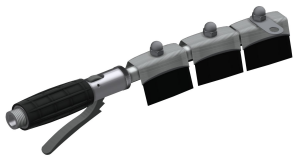

KWC SIRIUS Boot-cleaning-unit

Modell-Linie: SIRIUS | SIRB715
Utslagsback | Rengöringsenheter för skor och kängor

Ytfinish
Kran hylla
Typ av montering
Typa av tvättlåda
Antal tvättplatser
Avfalls håls placering

Målad
Nej
Inbyggd golv motering
tvättlåda
1
Mitten

Reservdelar

SIRIUS Hand brush

2000101473
ZSIRW003