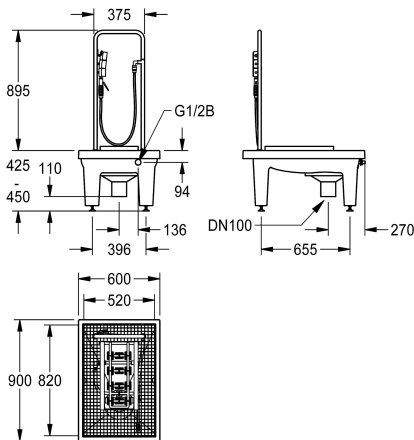

KWC SIRIUS

Zařízení na mytí holínek

Modell-Linie: SIRIUS | SIRB712

Úklidové dřezy | Zařízení na mytí obuvi a holínek

KWC-No.

2000101080

s vypouštěcím tělesem DN 100, kalovou jímkou a sifonem

2000101084

s vypouštěcím tělesem DN 100, svislým

2000101083

s vypouštěcím tělesem DN 100 a kalovou jímkou

2000101085

provedení bez noh, s vypouštěcím hrdlem DN 100, horizontálně, rozměry 600 x 205 x 900 mm (š x v x h)

Zařízení na mytí holínek z minerálního materiálu pojeného syntetickou pryskyřicí s hladkým povrchem bez pórů, barva antracitová. S výškově nastavitelnými nožkami, s pozinkovaným mřížovým roštem, ručním kartáčem s pákovým ventilem, obloukovou

opěrou rukou, s kartáčem na čištění podrážek, sprchovacími lištami a nožním ventilem DN 15. S odtokovým tělesem DN 100, svislým.

Rozměry 600 x 425–450 x 900 mm (š x v x h)

Technické údaje

Kartáče
Množství kartáčů
Velikost přívodní trubky
Materiál
Kód materiálu
Velikost odtokové trubky
Celková hloubka
Celková výška
Celková šířka
Zadní lišta
Zadní stěna
Jímka
Místo pro armaturu
Způsob montáže
Počet mycích míst
Umístění odtoku

ručička a jediný kartáče
1
G 1/2 B
minerální materiál
Miranit
DN 100
900 mm
1,340 mm
600 mm
Ne
Ne
Ne
Ne
vsazená montáž na podlahu
1
centrální

Náhradní díly