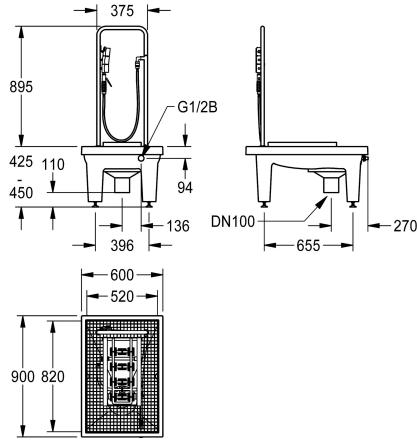

KWC SIRIUS Saappaiden puhdistuslaitteisto

Modell-Linie: SIRIUS | SIRB712
Kodinhoitoaltaat | Jalkineiden puhdistusyksiköt

KWC-No.

2000101080

Pohjaventtiilillä DN 100, hiekanerottimella ja vesilukolla

2000101084

With DN 100 waste outlet unit, vertical

2000101083

with DN 100 waste outlet unit and sludge bucket, without siphon trap

2000101085

Ilman jalkoja, pohjaventtiilin tuilla DN 100, vaakasuora

MIRANIT -komposiittimateriaalista valmistettu saappaiden puhdistusyksikkö. Sileä huokoseton pinta, väri antrasiitti. Varustettu säätöjaloilla, sinkityllä säleiköllä, käsiharjalla, jossa vipuventtiili.

Käsinoja, harjat kengänpohjien puhdistukseen, suihkutusrampit ja jalkaventtiili DN 15.

Jaloilla. Lietesanka, DN 100 viemäröinti sekä vesilukko.

Mitat 600 x 425-450 x 900 mm(L x K x S)

Tekniset tiedot

Harjat
ATT-WS-BRUQ
Sisääntuloaukon koko
Materiaali
Rst teräslaji
Ulostuloaukon halkaisija
Kokonaissyvyys
Kokonaiskorkeus
Kokonaisleveys
Takanosto
Tausta levy
Keruu allas
Hanataso
Asennustapa
Pesupaikkojen lukumäärä
Pohjaventtiilin paikka
IviCode

Käsi ja jalka harjat
1
G 1/2 B
Mineraali materiaali
Miranit
DN 100
900 mm
1,340 mm
600 mm
Ei
Ei
Ei
Ei
Lattia asennus
1
Keskellä
0

Varaosat