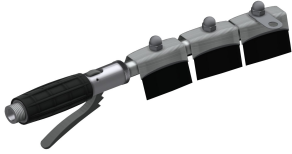

KWC SIRIUS

Saappaiden puhdistuslaitteisto

Modell-Linie: SIRIUS | SIRB712

Kodinhoitoaltaat | Jalkineiden puhdistusyksiköt

SIRIUS Varaosat

2000101473

ZSIRW003