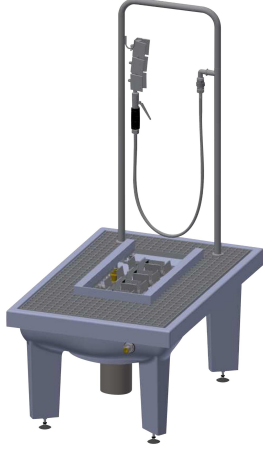

## KWC SIRIUS Saappaiden puhdistuslaitteisto

Modell-Linie: SIRIUS | SIRB712  
Kodinhoitoaltaat | Jalkineiden puhdistusyksiköt