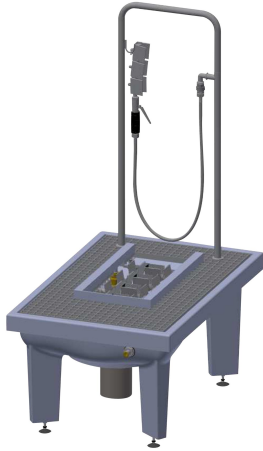

KWC SIRIUS

Installation de nettoyage de bottes

Modell-Linie: SIRIUS | SIRB712

Bacs de lavage, déversoirs et éviers | Station de nettoyage de bottes et chaussures

KWC-No.

2000101080

Dimensions 600 x 425-450 x 900 mm (L x H x P) avec évacuation DN 100, seau de collecte des boues et siphon

2000101084

avec évacuation verticale DN 100

2000101083

avec sortie d'évacuation DN 100 et seau de collecte des boues

2000101085

Dimensions 600 x 205 x 900 mm (L x H x P) sans pieds, avec raccord de sortie de bonde DN 100, horizontal

Station de lavage de bottes en matière minérale liée à la résine avec surface lisse et non poreuse, coloris anthracite. Pieds réglables en hauteur, grille rabattable galvanisée, brosse manuelle avec robinet à levier, poignée, brosses de nettoyage des semelles, groupes

pulvérisateurs et clapet de pied DN 15.

avec évacuation verticale DN 100
Dimensions 600 x 425-450 x 900 mm (L x H x P)

Données techniques

| |
|----------------------------|
| Brosses |
| Nombre de brosses |
| Taille de l'alimentation |
| Matière |
| Code du matériel |
| Taille de l'évacuation |
| Profondeur totale |
| Hauteur totale |
| Largeur totale |
| Support arrière |
| Dossieret |
| Puisard d'évacuation |
| Saillie de robinetterie |
| Type de montage |
| Nombre de postes de lavage |
| Position du vidage |