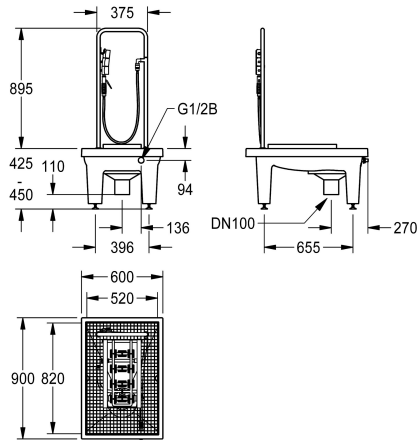

KWC SIRIUS

Installation de nettoyage de bottes

Modell-Linie: SIRIUS | SIRB712

Bacs de lavage, déversoirs et éviers | Station de nettoyage de bottes et chaussures

KWC-No.

2000101080

Dimensions 600 x 425-450 x 900 mm (L x H x P) avec évacuation DN 100, seau de collecte des boues et siphon

2000101084

avec évacuation verticale DN 100

2000101083

avec sortie d'évacuation DN 100 et seau de collecte des boues

2000101085

Dimensions 600 x 205 x 900 mm (L x H x P) sans pieds, avec raccord de sortie de bonde DN 100, horizontal

pulvérisateurs et clapet de pied DN 15.

avec évacuation verticale DN 100
Dimensions 600 x 425-450 x 900 mm (L x H x P)

Données techniques

| |
|----------------------------|
| Brosses |
| Nombre de brosses |
| Taille de l'alimentation |
| Matière |
| Code du matériel |
| Taille de l'évacuation |
| Profondeur totale |
| Hauteur totale |
| Largeur totale |
| Support arrière |
| Dossieret |
| Puisard d'évacuation |
| Saillie de robinetterie |
| Type de montage |
| Nombre de postes de lavage |
| Position du vidage |

| |
|---------------------------|
| Brosses pour WC et seules |
| 1 |
| G 1/2 B |
| Matériel minéral |
| Miranit |
| DN 100 |
| 900 mm |
| 1,340 mm |
| 600 mm |
| Non |
| Non |
| Non |
| Non |
| Montage encastré au sol |
| 1 |
| Centre centre |