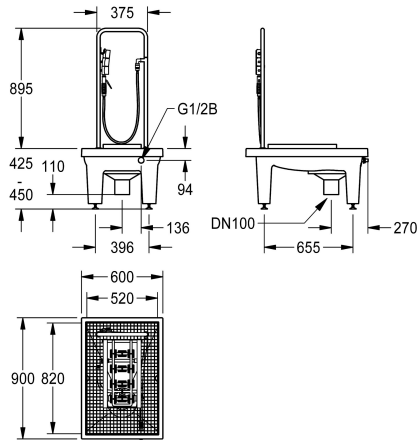

KWC SIRIUS

Installation de nettoyage de bottes

Modell-Linie: SIRIUS | SIRB712

Bacs de lavage, déversoirs et éviers | Station de nettoyage de bottes et chaussures

KWC-No.

2000101080

Dimensions 600 x 425-450 x 900 mm (L x H x P) avec évacuation DN 100, seau de collecte des boues et siphon

2000101084

avec évacuation verticale DN 100

2000101083

avec sortie d'évacuation DN 100 et seau de collecte des boues

2000101085

Dimensions 600 x 205 x 900 mm (L x H x P) sans pieds, avec raccord de sortie de bonde DN 100, horizontal

pulvérisateurs et clapet de pied DN 15.

avec évacuation verticale DN 100
Dimensions 600 x 425-450 x 900 mm (L x H x P)

Données techniques

Brosses
Nombre de brosses
Taille de l'alimentation
Matière
Code du matériel
Taille de l'évacuation
Profondeur totale
Hauteur totale
Largeur totale
Support arrière
Dossieret
Puisard d'évacuation
Saillie de robinetterie
Type de montage
Nombre de postes de lavage
Position du vidage
teamNumber

Brosses pour WC et seules
1
G 1/2 B
Matériel minéral
Miranit
DN 100
900 mm
1,340 mm
600 mm
Non
Non
Non
Non
Montage encastré au sol
1
Centre centre
0

Pièces de rechange

KWC SIRIUS

Installation de nettoyage de bottes