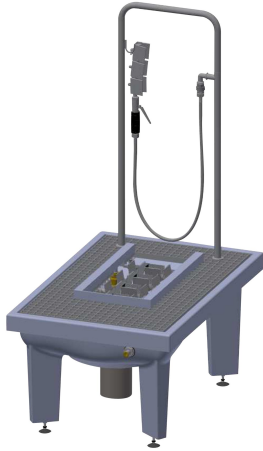

KWC SIRIUS

Installation de nettoyage de bottes

Modell-Linie: SIRIUS | SIRB712

Bacs de lavage, déversoirs et éviers | Station de nettoyage de bottes et chaussures

KWC-No.

2000101080

Dimensions 600 x 425-450 x 900 mm (L x H x P) avec évacuation DN 100, seau de collecte des boues et siphon

2000101084

avec évacuation verticale DN 100

2000101083

avec sortie d'évacuation DN 100 et seau de collecte des boues

2000101085

Dimensions 600 x 205 x 900 mm (L x H x P) sans pieds, avec raccord de sortie de bonde DN 100, horizontal

Station de lavage de bottes en matière minérale liée à la résine avec surface lisse et non poreuse, coloris anthracite. Pieds réglables en hauteur, grille rabattable galvanisée, brosse manuelle avec robinet à levier, poignée, brosses de nettoyage des semelles, groupes

pulvérisateurs et clapet de pied DN 15.

avec évacuation verticale DN 100
Dimensions 600 x 425-450 x 900 mm (L x H x P)

Données techniques

Brosses
Nombre de brosses
Taille de l'alimentation
Matière
Code du matériel
Taille de l'évacuation
Profondeur totale
Hauteur totale
Largeur totale
Support arrière
Dossieret
Puisard d'évacuation
Saillie de robinetterie
Type de montage
Nombre de postes de lavage
Position du vidage
teamNumber