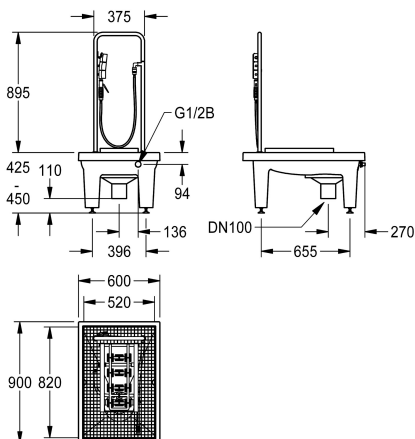

KWC SIRIUS Myjka do kaloszy

Modell-Linie: SIRIUS | SIRB712
Komory gospodarcze | Myjki do butów i kaloszy

KWC-No.

2000101080

Z korpusem odpływowym DN 100, osadnikiem i syfonem

2000101084

z odpływem DN 100 i osadnikiem szlamu

2000101083

z odpływem DN 100 i osadnikiem szlamu

2000101085

Wersja bez nóżek, z króćcem odpływowym DN 100, Wymiary 600 x 205 x 900 mm (szer. x wys. x głęb.)

STWA-I, myjka do obuwia z rotolithu, w kolorze antracyt, z rusztem otwieranym ocynkowanym, z rzędem szczotek myjących, z natryskiem i zaworem szybkozamykającym DN 15, z poręczą, szczotką z zaworem

dźwigniowym i wężem. Z odpływem w kształcie leja DN 100, syfon kanalizacyjny ze strony wykonawcy. Wymiary S x Gł. w mm 600 x 900.

Dane techniczne

Szczotki
Ilość szczotek
Średnica dopływu
Materiał
Kod materiałowy
Średnica odpływu
Łączna głębokość
Łączna wysokość
Łączna szerokość
Tylna krawędź przyścienna
Ścianka tylna
Osadnik szlamu
Półka na baterię
Rodzaj montażu
Liczba stanowisk umywalkowych
Pozycja ujęcia

Szczotki do rąk i butów
1
G 1/2 B
Materiał mineralny
Miranit
DN 100
900 mm
1,340 mm
600 mm
Nie
Nie
Nie
Nie
Montaż do zabudowy w podłodze
1
W środku

Części zamienne

KWC SIRIUS Myjka do kaloszy

Modell-Linie: SIRIUS | SIRB712
Komory gospodarcze | Myjki do butów i kaloszy