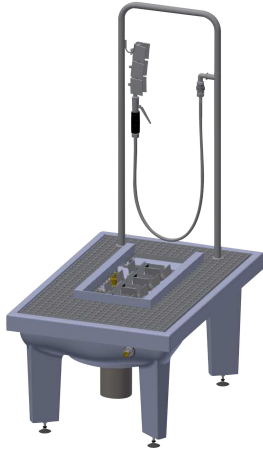

KWC SIRIUS Boot-cleaning-unit

Modell-Linie: SIRIUS | SIRB712
Utslagsback | Rengöringsenheter för skor och kängor

KWC-No.

2000101080
With waste unit DN 100, sludge bucket and trap

2000101084
With DN 100 waste outlet unit, vertical

2000101083
with DN 100 waste outlet unit and sludge bucket, without siphon trap

2000101085
Version without feet, with DN 100 drain piece, horizontal, dimensions 600 x 205 x 900 mm (W x H x D)

Boot cleaning unit made of resin-bonded mineral material with smooth, pore-free surface, anthracite color. With height-adjustable feet, galvanized folding grid, manual brush with lever valve, grab handle, sole-cleaning brushes, spray arrays and DN 15 foot valve.

With DN 100 waste outlet unit, vertical.
Dimensions 600 x 425-450 x 900 mm (W x H x D)

Technical Data

Borstar
ATT-WS-BRUQ
Inbyggnadsmått
Material
Materialkod
Utloppets storlek
Övergripande djup
Total höjd
Total bredd
Bakre stöende
Utslagsback
Avlopps brunn
Kran hylla
Typ av montering
Antal tvättplatser
Avfalls håls placering

Hand borste
1
G 1/2 B
Mineralmaterial
Miranit
DN 100
900 mm
1,340 mm
600 mm
Nej
Nej
Nej
Nej
Inbyggd golv motering
1
Mitten

Reservdelar

KWC SIRIUS
Boot-cleaning-unit

Modell-Linie: SIRIUS | SIRB712
Utslagsback | Rengöringsenheter för skor och kängor