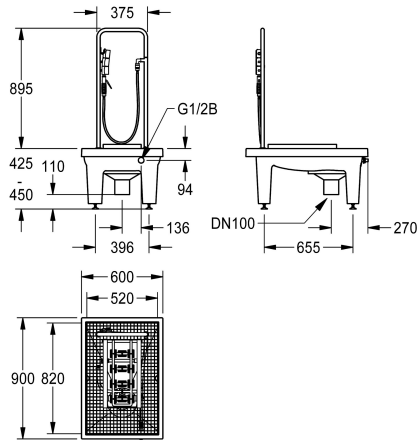

KWC SIRIUS Boot-cleaning-unit

Modell-Linie: SIRIUS | SIRB712
Utslagsback | Rengöringsenheter för skor och kängor

KWC-No.

2000101080
With waste unit DN 100, sludge bucket and trap

2000101084
With DN 100 waste outlet unit, vertical

2000101083
with DN 100 waste outlet unit and sludge bucket, without siphon trap

2000101085
Version without feet, with DN 100 drain piece, horizontal, dimensions 600 x 205 x 900 mm (W x H x D)

Boot cleaning unit made of resin-bonded mineral material with smooth, pore-free surface, anthracite color. With height-adjustable feet, galvanized folding grid, manual brush with lever valve, grab handle, sole-cleaning brushes, spray arrays and DN 15 foot valve.

With DN 100 waste outlet unit, vertical.
Dimensions 600 x 425-450 x 900 mm (W x H x D)

Technical Data

Borstar
ATT-WS-BRUQ
Inbyggnadsmått
Material
Materialkod
Utloppets storlek
Övergripande djup
Total höjd
Total bredd
Bakre stöende
Utslagsback
Avlopps brunn
Kran hylla
Typ av montering
Antal tvättplatser
Avfalls håls placering

Hand borste
1
G 1/2 B
Mineralmaterial
Miranit
DN 100
900 mm
1,340 mm
600 mm
Nej
Nej
Nej
Nej
Inbyggd golv motering
1
Mitten

Reservdelar

KWC SIRIUS
Boot-cleaning-unit

Modell-Linie: SIRIUS | SIRB712
Utslagsback | Rengöringsenheter för skor och kängor